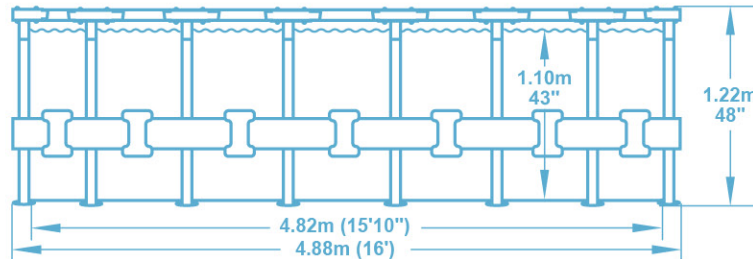

SETUP TIME

Temps de montage
Tiempo de montaje
Montagezeit
Montagetijd
Tempo di montaggio
Czas montażu

ITEM · Article · Artículo · Artikel · Artikel · Prodotto · Artykuł

56725

488 x 122cm
16' x 48"

POWER STEEL™
SWIM VISTA SERIES™

80,57kg
177,62lb

90%

FEATURES · Caractéristiques · Características · Eigenschaften · Kenmerken · Caratteristiche · Cechy

PVC/TRITECH™

REALISTIC PRISMATIC STONE PRINT

WOOD PRINTING

Ø 38mm
Ø 1.50"

INCLUDES · Inclus · Incluye · Inhalt · Bevat · Include · Zawiera