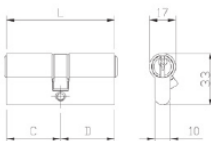

Code

Min. ord.  
Confezione  
multipla  
Confezione  
singola**F5**Cilindro F5 a **DOPPIO PROFILO**, chiave 5 spine grande. Camma DIN 30°.**3 CHIAVI.** Vite mm 65. (Chiave grezza codice 020259).

L	C + D	OTTONE	NICHELATO			
Lunghezza mm 42	(21+21) chiave grande 3 spine 020239	820921217	820921219	1	10	10
Lunghezza mm 50	(25+25) chiave grande 4 spine 020249	820925257	820925259	1	10	10
Lunghezza mm 55	(25+30) chiave grande 4 spine 020249	820925307	820925309	1	10	10
Lunghezza mm 56	(28+28)	820928287	820928289	1	10	10
Lunghezza mm 61	(28+33)	820928337	820928339	1	10	10
Lunghezza mm 60	(30+30)	820930307	820930309	1	10	10
Lunghezza mm 65	(30+35)	820930357	820930359	1	10	10
Lunghezza mm 70	(30+40)	820930407	820930409	1	10	10
	(35+35)	820935357	820935359	1	10	10
Lunghezza mm 75	(30+45)	820930457	820930459	1	10	10
	(35+40)	820935407	820935409	1	10	10
Lunghezza mm 80	(30+50)	820930507	820930509	1	10	10
	(35+45)	820935457	820935459	1	10	10
	(40+40)	820940407	820940409	1	10	10
Lunghezza mm 85	(30+55)	820930557	820930559	1	10	10
	(35+50)	820935507	820935509	1	10	10
	(40+45)	820940457	820940459	1	10	10
Lunghezza mm 90	(30+60)	820930607	820930609	1	10	10
	(40+50)	820940507	820940509	1	10	10
	(45+45)	820945457	820945459	1	10	10
Lunghezza mm 95	(30+65)	820930657	820930659	1	-	1
	(40+55)	820940557	820940559	1	-	1
Lunghezza mm 100	(30+70)	820930707	820930709	1	-	1
	(35+65)	820935657	820935659	1	-	1
	(40+60)	820940607	820940609	1	-	1
	(50+50)	820950507	820950509	1	-	1
Lunghezza mm 105	(30+75)	820930757	820930759	1	-	1
	(50+55)	820950557	820950559	1	-	1
Lunghezza mm 110	(30+80)	820930807	820930809	1	-	1
	(50+60)	820950607	820950609	1	-	1
Lunghezza mm 120	(65+55)	820965557	820965559	1	-	1