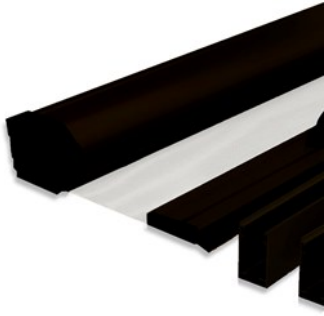

misura massima L. 80 cm.
misura minima L. 65 cm.

misura massima H. 160
misura minima H. 20 c