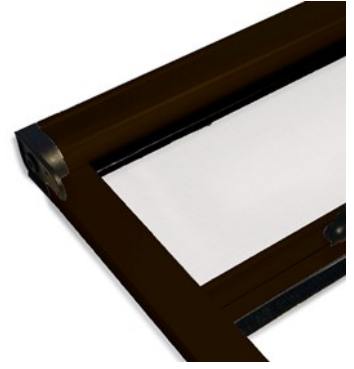

misura massima L. 80 cm.
misura minima L. 65 cm.

misura massima H. 160
misura minima H. 20 c