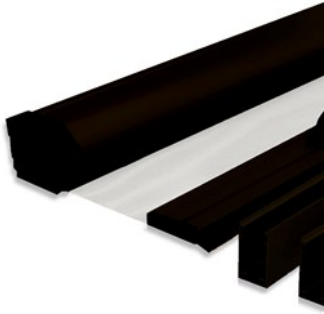

SKU: ZV04510016017

ZANZARIERA AVVOLGIBILE OPERA 100 CM X 160 CM. VERTICALE-RIDUCIBILE

DESCRIZIONE

Zanzariera avvolgibile verticale a molla con movimento rallentato tramite frizione. Struttura in alluminio verniciato. Cassonetto arrotondato, ingombro 44 mm. Rete in fibra di vetro ricoperta di pvc grigia. Le misure di larghezza e di altezza indicate sul prodotto possono essere ridotte e adattate al vano finestra con un semplice taglio . Di design gradevole è facile da installare e di pratico utilizzo. Soluzione permanente e duratura, viene applicata direttamente sul vano murario.

misura massima L. 100 cm.
misura minima L. 65 cm.

misura massima H. 160
misura minima H. 20 c