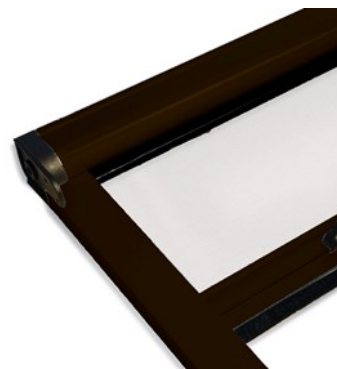

SKU: ZV04514016017

ZANZARIERA AVVOLGIBILE OPERA 140 CM X 160 CM. VERTICALE-RIDUCIBILE

DESCRIZIONE

Zanzariera avvolgibile verticale a molla con movimento rallentato tramite frizione. Struttura in alluminio verniciato. Cassonetto arrotondato, ingombro 44 mm. Rete in fibra di vetro ricoperta di pvc grigia. Le misure di larghezza e di altezza indicate sul prodotto possono essere ridotte e adattate al vano finestra con un semplice taglio . Di design gradevole è facile da installare e di pratico utilizzo. Soluzione permanente e duratura, viene applicata direttamente sul vano murario.

misura massima L. 140 cm.
misura minima L. 100 cm.

misura massima H. 160
misura minima H. 20 c

(/Files/ProductImages/vertica
20180201110850883.jpg)