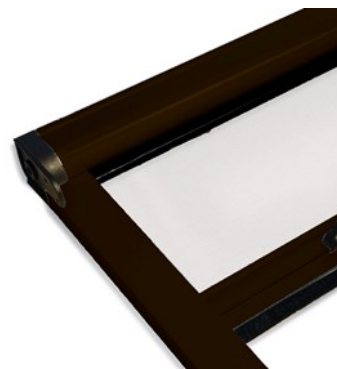

SKU: ZV04516016017

ZANZARIERA AVVOLGIBILE OPERA 160 CM X 160 CM. VERTICALE-RIDUCIBILE

DESCRIZIONE

Zanzariera avvolgibile verticale a molla con movimento rallentato tramite frizione. Struttura in alluminio verniciato. Cassonetto arrotondato, ingombro 44 mm. Rete in fibra di vetro ricoperta di pvc grigia. Le misure di larghezza e di altezza indicate sul prodotto possono essere ridotte e

adattate al vano finestra con un semplice taglio . Di design gradevole è facile da installare e di pratico utilizzo. Soluzione permanente e duratura, viene applicata direttamente sul vano murario.

misura massima L. 160 cm.
misura minima L. 100 cm.

misura massima H. 160
misura minima H. 20 cm

(/Files/ProductImages/vertica
20180201112039657.jpg)