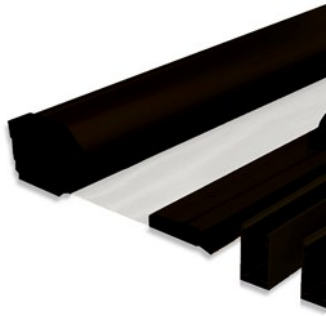

## ZANZARIERA AVVOLGIBILE OPERA 140 CM X 250 CM. VERTICALE-RIDUCIBILE

### DESCRIZIONE

Zanzariera avvolgibile verticale a molla con movimento rallentato tramite frizione. Struttura in alluminio verniciato. Cassonetto arrotondato, ingombro 44 mm. Rete in fibra di vetro ricoperta di pvc grigia. Le misure di larghezza e di altezza indicate sul prodotto possono essere ridotte e

adattate al vano finestra con un semplice taglio . Di design gradevole è facile da installare e di pratico utilizzo. Soluzione permanente e duratura, viene applicata direttamente sul vano murario.

misura massima L. 140 cm.  
misura minima L. 100 cm.