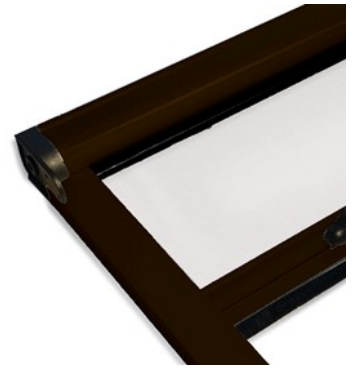

## ZANZARIERA AVVOLGIBILE OPERA 140 CM X 250 CM. VERTICALE-RIDUCIBILE

### DESCRIZIONE

Zanzariera avvolgibile verticale a molla con movimento rallentato tramite frizione. Struttura in alluminio verniciato. Cassonetto arrotondato, ingombro 44 mm. Rete in fibra di vetro ricoperta di pvc grigia. Le misure di larghezza e di altezza indicate sul prodotto possono essere ridotte e

adattate al vano finestra con un semplice taglio . Di design gradevole è facile da installare e di pratico utilizzo. Soluzione permanente e duratura, viene applicata direttamente sul vano murario.

misura massima L. 140 cm.  
misura minima L. 100 cm.