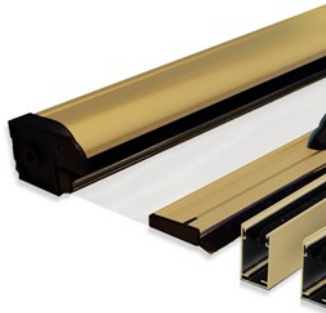

## ZANZARIERA AVVOLGIBILE OPERA 80 CM X 160 CM. VERTICALE-RIDUCIBILE

### DESCRIZIONE

Zanzariera avvolgibile verticale a molla con movimento rallentato tramite frizione. Struttura in alluminio verniciato. Cassonetto arrotondato, ingombro 44 mm. Rete in fibra di vetro ricoperta di pvc grigia. Le misure di larghezza e di altezza indicate sul prodotto possono essere ridotte e adattate al vano finestra con un semplice taglio. Di design gradevole è facile da installare e di pratico utilizzo. Soluzione permanente e duratura, viene applicata direttamente sul vano murario.