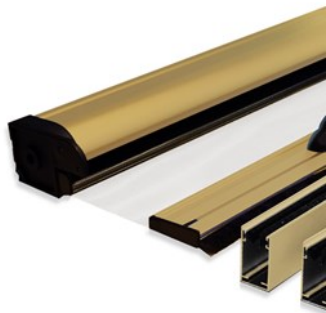

SKU: ZV04510016062

ZANZARIERA AVVOLGIBILE OPERA 100 CM X 160 CM. VERTICALE-RIDUCIBILE

DESCRIZIONE

Zanzariera avvolgibile verticale a molla con movimento rallentato tramite frizione. Struttura in alluminio verniciato. Cassonetto arrotondato, ingombro 44 mm. Rete in fibra di vetro ricoperta di pvc grigia. Le misure di larghezza e di altezza indicate sul prodotto possono essere ridotte e

adattate al vano finestra con un semplice taglio . Di design gradevole è facile da installare e di pratico utilizzo. Soluzione permanente e duratura, viene applicata direttamente sul vano murario.

misura massima L. 100 cm.
misura minima L. 65 cm.

misura massima H. 160
misura minima H. 20 cm

(/Files/ProductImages/vertica
20180201100308643.jpg)