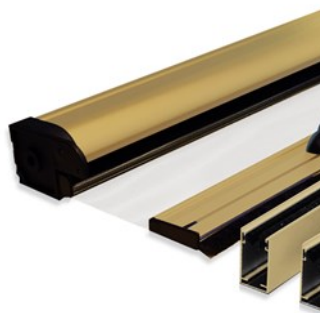

misura massima L. 140 cm.

misura minima L. 100 cm.

misura massima H. 160

misura minima H. 20 c

(/Files/ProductImages/casson
20180201110955727.jpg)