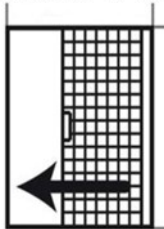

SKU: Z023012024016

ZANZARIERA AVVOLGIBILE OPERA PLISSÈ 120 CM X 240 CM. ORIZZONTALE- RIDUCIBILE

DESCRIZIONE

Zanzariera plissetata orizzontale ideale per porte con passaggi frequenti. Possibilità di fermarsi in qualsiasi punto grazie al meccanismo di funi che la regolano. Struttura in alluminio verniciato. Ingombro ridotto di 30 mm e guida a pavimento di soli 20 mm. Rete in fibra di vetro ricoperta di pvc **plissetata nera**. Le misure di larghezza e di altezza indicate sul prodotto possono essere ridotte e adattate al vano finestra con un semplice taglio. Di design gradevole è facile da installare e di pratico utilizzo. L'installazione può essere effettuata sia sul lato destro che sul lato sinistro. Soluzione permanente e duratura, viene applicata direttamente sul vano murario.

misura massima L. 120 cm.

misura minima L. 40 cm.

misura massima H. 240

misura minima H. 200