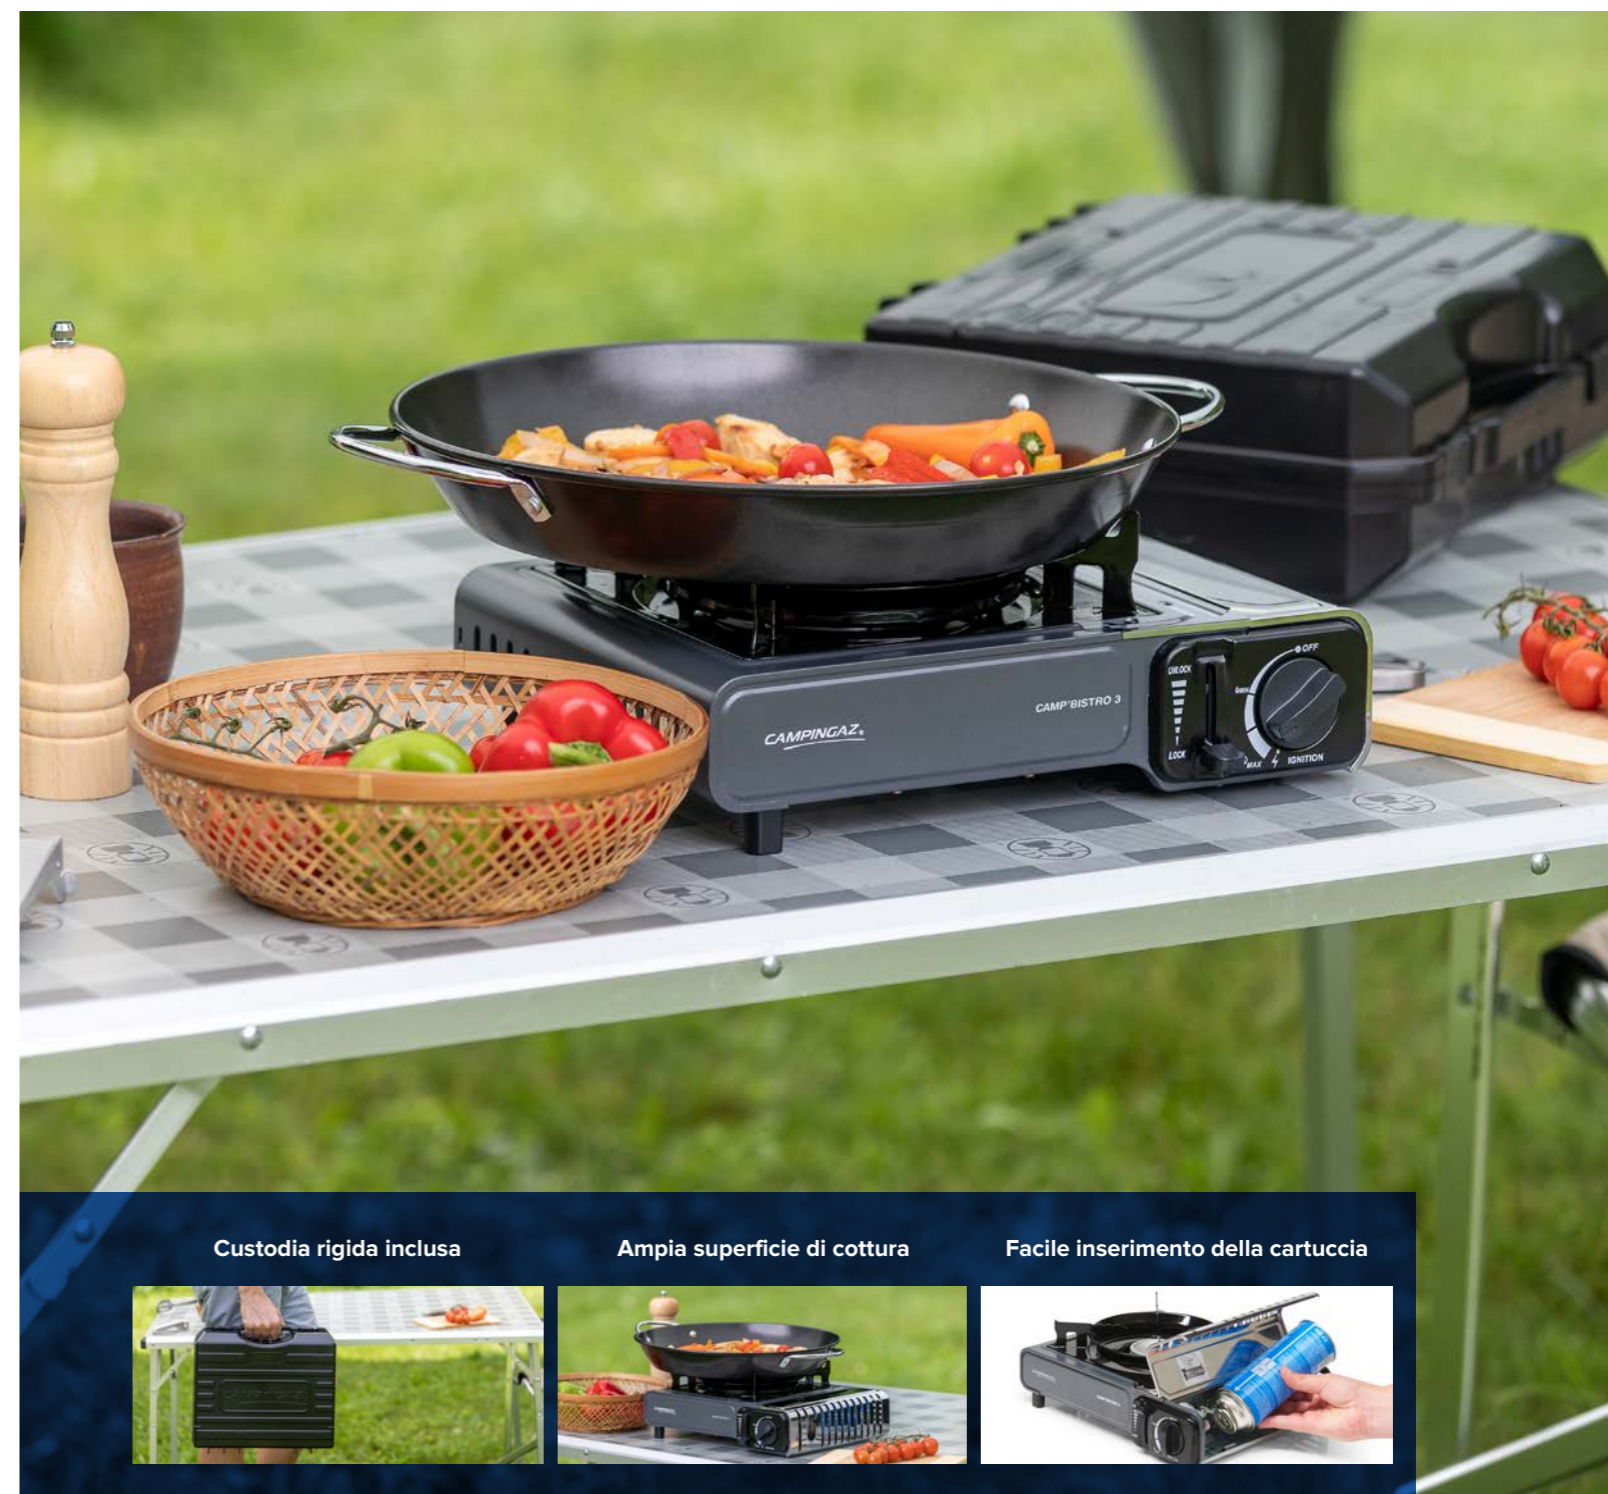

CAMP'BISTRO 3

Camp' Bistro 3

2000038753

Camp Bistro™ 3

Codice	2000038753
EAN	3138522124403
Potenza	2.200 W
Consumo Gas	160 g/h
Accensione	Piezo
Tempo di ebollizione	6 min 25 sec
Alimentazione	CP250
Brucciatori	1
Peso	1,5 Kg
Autonomia	1 h 15 min con CP250
Dimensioni (l x p x h)	34 x 28 x 13 cm

Comodo e robusto paravento che protegge il bruciatore centrale.

Supporto pentola smaltato in acciaio inox per una facile pulizia.

2 sistemi di sicurezza integrati.

Potenza regolabile.

Accensione Piezoelettrica.

CARATTERISTICHE CAMPINGAZ®

Potenza regolabile

Facile pulizia

Accensione Push&Turn

Facile da trasportare

Nel rispetto della normativa europea standard EN 17476:2021, in vigore dal 2021, ecco l'upgrade del nostro famoso Camp' Bistro 3, con due sistemi di sicurezza integrati e un supporto per pentola modificato che garantisce stabilità e un uso più sicuro del fornello durante la cottura.

Il Camp' Bistro 3 è dotato di una propria custodia rigida in plastica, che rende ancora più facile e comodo il trasporto.

Compatto e leggero il fornello Camp' Bistro 3 è l'ideale per le tue gite domenicali.