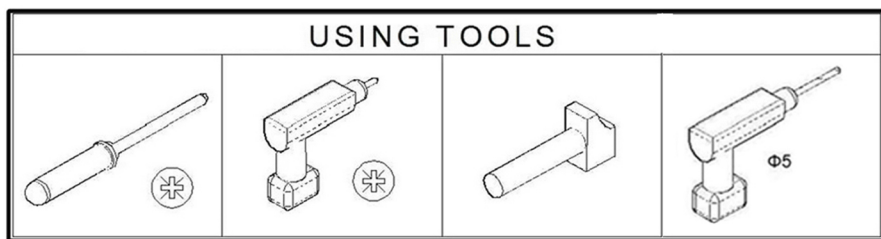

# GRK1001

30 minutes

 P x 16	 K x 16	 F x 16	 PO x 3	 4.0x3.5 B2 x 6	 M2 x 4	 BAP x 2
 TP x 16	 PO x 6	 K2 x 40	 3.5x16 B3 x 64	 M x 2	 Tx12	 GP x 9

1

SIDE B

2

SIDE A

3