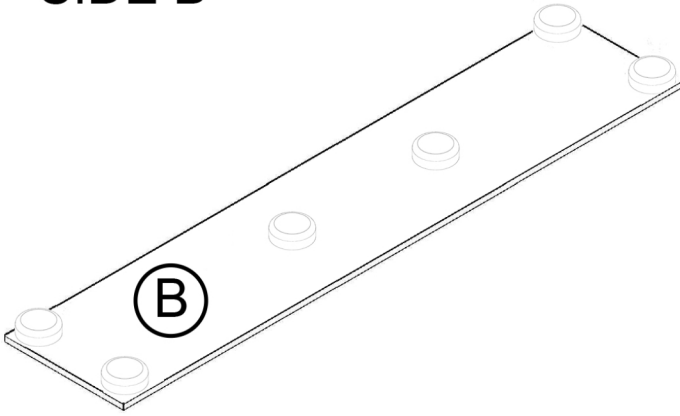

# GRK1001

30 minutes

 P x 16	 K x 16	 F x 16	 PO x 3	 4.0x3.5 B2 x 6	 M2 x 4	 BAP x 2
 TP x 16	 PO x 6	 K2 x 40	 3.5x16 B3 x 64	 M x 2	 Tx12	 GP x 9

1

SIDE B

2

SIDE A

3

4

M2 x 4

5

(L) + (R)

6

7

SIDE B

8