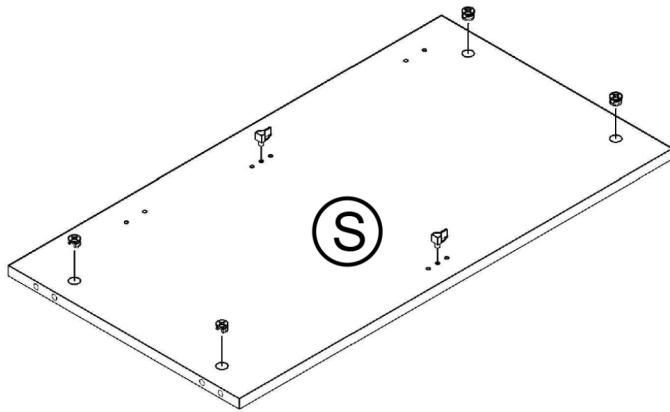

# GRK1001

30 minutes

 P x 16	 K x 16	 F x 16	 PO x 3	 4.0x3.5 B2 x 6	 M2 x 4	 BAP x 2
 TP x 16	 PO x 6	 K2 x 40	 3.5x16 B3 x 64	 M x 2	 Tx12	 GP x 9

1

SIDE B

2

SIDE A

3

4

M2 x 4

5

(L) + (R)

6

7

SIDE B

8

SIDE A

SIDE B

9

10

SIDE A

11

12