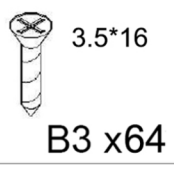

# GRK1001

30 minutes

 P x 16	 K x 16	 F x 16	 PO x 3	 4.0x3.5 B2 x 6	 M2 x 4	 BAP x 2
 TP x 16	 PO x 6	 K2 x 40	 3.5x16 B3 x 64	 M x 2	 Tx12	 GP x 9

1

SIDE B

2

SIDE A

3

4

M2 x 4

5

(L) + (R)

6

7

SIDE B

8