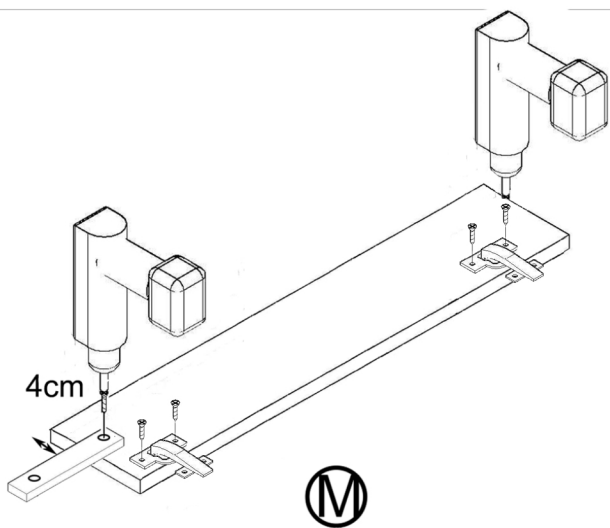

# GRK1001

30 minutes

 P x 16	 K x 16	 F x 16	 PO x 3	 4.0x3.5 B2 x 6	 M2 x 4	 BAP x 2
 TP x 16	 PO x 6	 K2 x 40	 3.5x16 B3 x 64	 M x 2	 Tx12	 GP x 9

1

SIDE B

2

SIDE A

3

4

M2 x 4

5

(L) + (R)

6

7

SIDE B

8