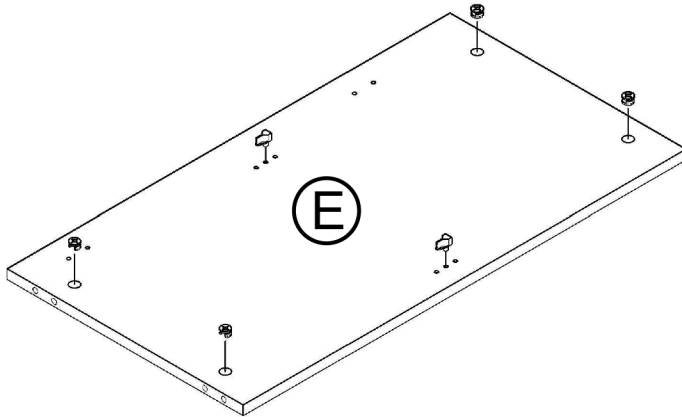

# GRK1001

30 minutes

 P x 16	 K x 16	 F x 16	 PO x 3	 4.0x3.5 B2 x 6	 M2 x 4	 BAP x 2
 TP x 16	 PO x 6	 K2 x 40	 3.5x16 B3 x 64	 M x 2	 Tx12	 GP x 9

1

SIDE B

2

SIDE A

3

4

M2 x 4

5

(L) + (R)

6

7

SIDE B

8