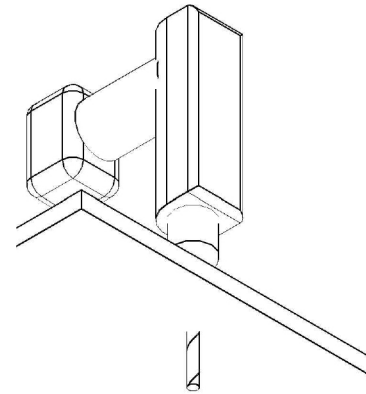

# GRK1001

30 minutes

 P x 16	 K x 16	 F x 16	 PO x 3	 4.0x3.5 B2 x 6	 M2 x 4	 BAP x 2
 TP x 16	 PO x 6	 K2 x 40	 3.5x16 B3 x 64	 M x 2	 Tx12	 GP x 9

1

SIDE B

2

SIDE A

3

4

M2 x 4

5

(L) + (R)

6

7

SIDE B

8