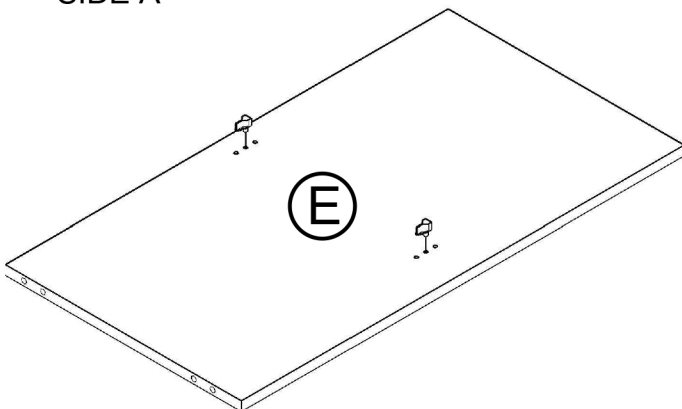

# GRK1001

30 minutes

 P x 16	 K x 16	 F x 16	 PO x 3	 4.0x3.5 B2 x 6	 M2 x 4	 BAP x 2
 TP x 16	 PO x 6	 K2 x 40	 3.5x16 B3 x 64	 M x 2	 Tx12	 GP x 9

1

SIDE B

2

SIDE A

3

4

M2 x 4

5

(L) + (R)

6

7

SIDE B

8

SIDE A

SIDE B

9

10

SIDE A

11

12