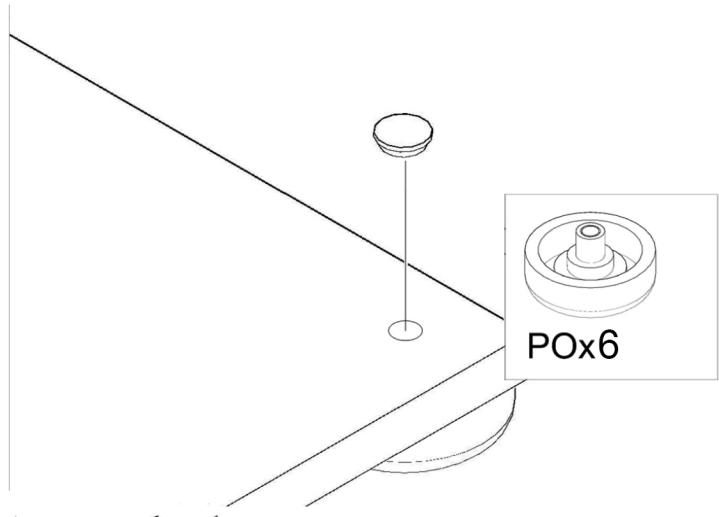

# GRK1001

30 minutes

 P x 16	 K x 16	 F x 16	 PO x 3	 4.0x3.5 B2 x 6	 M2 x 4	 BAP x 2
 TP x 16	 PO x 6	 K2 x 40	 3.5x16 B3 x 64	 M x 2	 Tx12	 GP x 9

1

SIDE B

2

SIDE A

3

4

M2 x 4

5

(L) + (R)

6

7

SIDE B

8