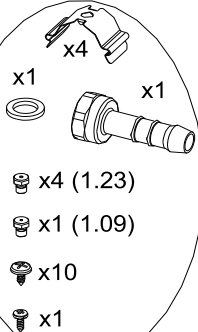

5010001596

5010003315

5010001598

5010002165

5010004726

5010005396

5010002353

5010005398

5010001599

SIDE STOVE / RECHAUD LATERAL

5010004125

5010002192

JET / INJECTEUR

5010002164 (BUTAN 28Mb)

5010002209

5010005600