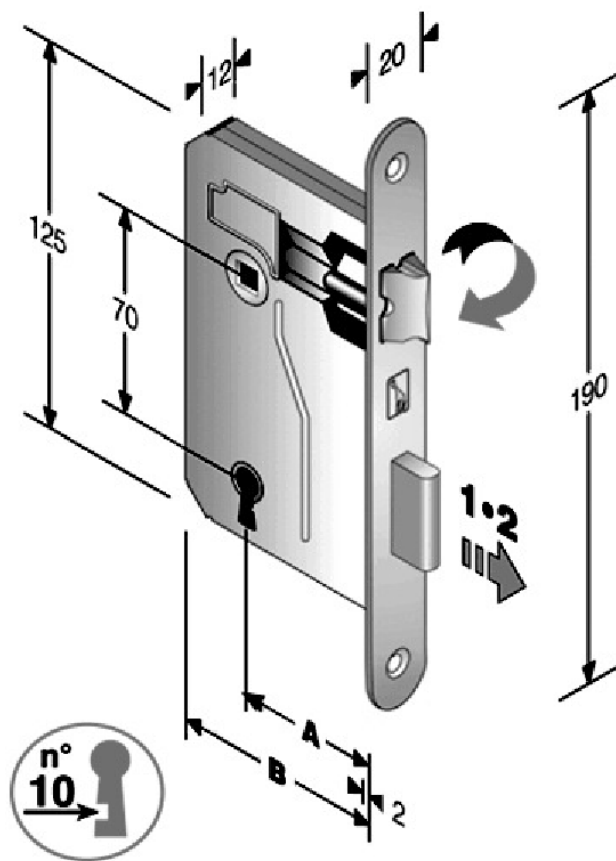

mod. 042T PATENT PICCOLA CHIAVE INT. MM 70 FRONT. MM 20X190

Entrata	A	B
25	25	50
30	30	55
35	35	60
40	40	65
45	45	70
50	50	75
60	60	85

ACCIAIO	Codice	Q	Confezione
Entrata 40 BRONZ. VERNIC.	48042040+E	8	Termo
BRONZATO	48042040ME	8	Termo
CROMO LUCIDO	48042040CE	8	Termo
CROMO OPACO	480420409E	8	Termo
CROMO SATINATO	480420408E	8	Termo

Prodotti - Bonaiti Serrature

	NATURALE	48042040FE	8	Termo
	NICHELATO ROTO	48042040PE	8	Termo
	OTTON. LUC.VERN.	480420401E	8	Termo
	OTTONATO ROTO	48042040HE	8	Termo
	VERN. ARGENTO 7048	48042040#E	8	Termo
Entrata 45	BRONZ. VERNIC.	48042045+E	8	Termo
	BRONZATO	48042045ME	8	Termo
	CROMO LUCIDO	48042045CE	8	Termo
	CROMO OPACO	480420459E	8	Termo
	CROMO SATINATO	480420458E	8	Termo
	NATURALE	48042045FE	8	Termo
	NICHELATO ROTO	48042045PE	8	Termo
	OTTON. LUC.VERN.	480420451E	8	Termo
	OTTONATO ROTO	48042045HE	8	Termo
	VERN. ARGENTO 7048	48042045#E	8	Termo
Entrata 50	BRONZ. VERNIC.	48042050+E	8	Termo
	BRONZATO	48042050ME	8	Termo
	CROMO LUCIDO	48042050CE	8	Termo
	CROMO OPACO	480420509E	8	Termo
	CROMO SATINATO	480420508E	8	Termo
	NATURALE	48042050FE	8	Termo
	NICHELATO ROTO	48042050PE	8	Termo
	OTTON. LUC.VERN.	480420501E	8	Termo
	OTTONATO ROTO	48042050HE	8	Termo
	VERN. ARGENTO 7048	48042050#E	8	Termo
Entrata 60	BRONZ. VERNIC.	48042060+E	8	Termo
	BRONZATO	48042060ME	8	Termo
	CROMO LUCIDO	48042060CE	8	Termo
	CROMO OPACO	480420609E	8	Termo
	CROMO SATINATO	480420608E	8	Termo
	NATURALE	48042060FE	8	Termo
	NICHELATO ROTO	48042060PE	8	Termo
	OTTON. LUC.VERN.	480420601E	8	Termo
	OTTONATO ROTO	48042060HE	8	Termo
	VERN. ARGENTO 7048	48042060#E	8	Termo