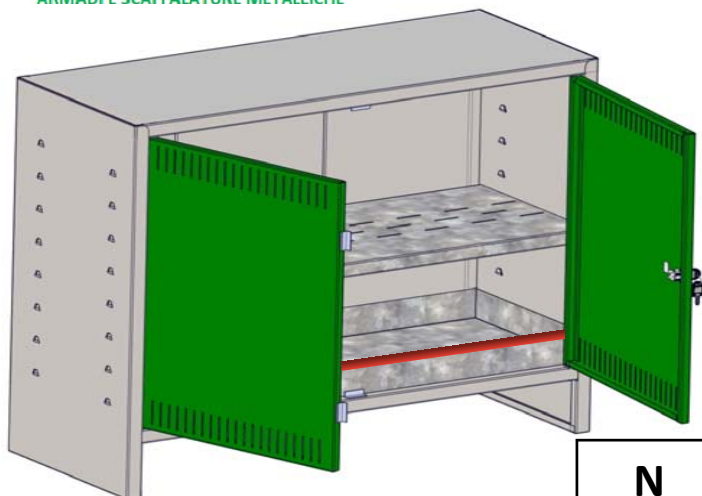

Armadio Fitofarmaci MINI 100

Dimensioni MINI 100:
L x P x H mm.1000x400x800

A	B	C	D	E	F	H	I	L	M
Pz. 1	Pz. 1	Pz. 1	Pz. 1	Pz. 2	Pz. 1	Pz. 1	Pz. 1	Pz. 1	Pz. 1
									

N	O	P	Q	R	S	T	U	V	Z
Pz. 8	Pz. 1	Pz. 51	Pz. 4	Pz. 4	Pz. 4	Pz. 1	Pz. 1	Pz. 2	Pz. 46
