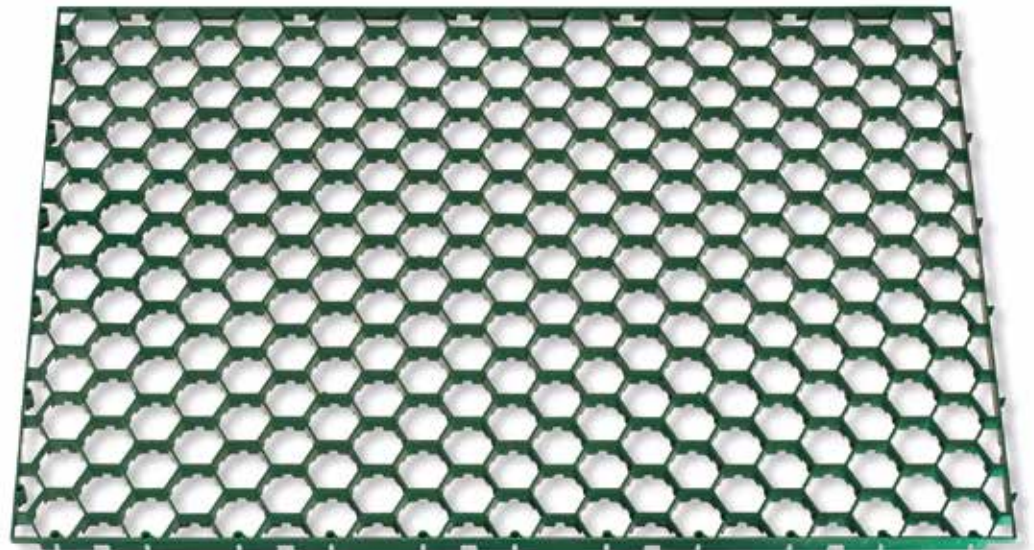

Questa griglia salvaprato rende percorribili dalle auto le zone verdi mantenendo inalterato il manto erboso.
È la soluzione ideale per parcheggi e zone di passaggio dei giardini dove si vuole salvaguardare il verde.

*Using this grass mat grill you can run with your car on the green areas, maintaining the green unchanged.
It is the best solution for parkings and walkways where you want to safeguard the green.*

Linea
SALVAPRATO

semplice sistema di assemblaggio
easy assembly system

P80V

Robusti agganci laterali
Robust side hooks

Attraversabili anche da autovetture, con pavimentazione montata in piano

Even crossing by cars, if the floor is laying on a flat surface

P115V

Salvaprato
Grass mat saver

Salvaghiaia
Gravel saver

Salvasabbia
Sand saver

Sistema di imballo salvaspazio brevettato
Space-saver System

**PAVIMENTI
FLOORING**

ARTICOLO / ARTICLE

	Larghezza Width	Profondità Depth	Altezza Height	Codice a barre Barcode
P80V	800	400	45	8010693055401
P115V	1150	750	30	8010693119738