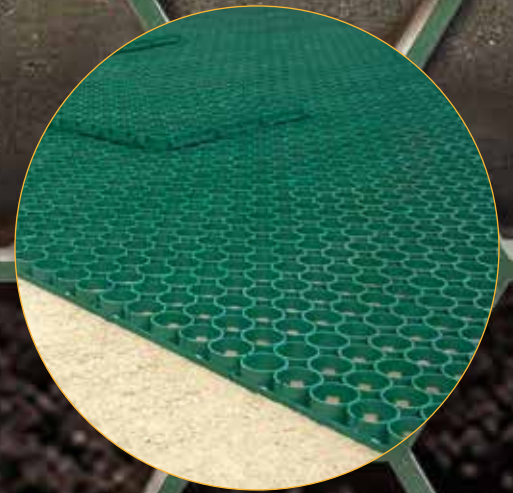

Questa griglia salvaprato rende percorribili dalle auto le zone verdi mantenendo inalterato il manto erboso.
È la soluzione ideale per parcheggi e zone di passaggio dei giardini dove si vuole salvaguardare il verde.

*Using this grass mat grill you can run with your car on the green areas, maintaining the green unchanged.
It is the best solution for parkings and walkways where you want to safeguard the green.*

Linea
SALVAPRATO

> Linea **SALVAPRATO**

Prodotto italiano ecosostenibile
Eco-sustainable italian product

prodotto in polipropilene
produced in polypropylene

non assorbe gli odori
odor-proof

non trattiene umidità
doesn't retain humidity

semplice sistema di assemblaggio
easy assembly system

P80V

Robusti agganci laterali
Robust side hooks

Attraversabili anche da autovetture, con pavimentazione montata in piano

Even crossing by cars, if the floor is laying on a flat surface