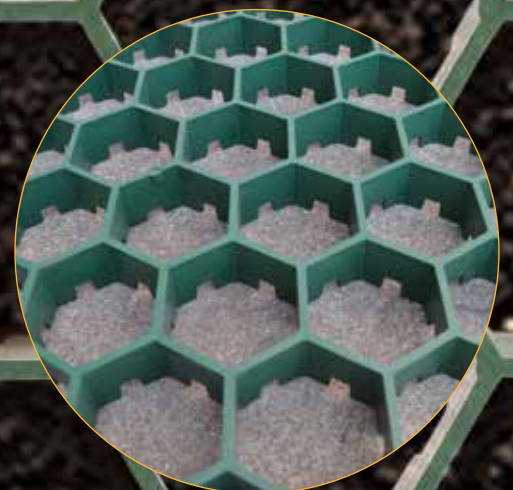

Questa griglia salvaprato rende percorribili dalle auto le zone verdi mantenendo inalterato il manto erboso.
È la soluzione ideale per parcheggi e zone di passaggio dei giardini dove si vuole salvaguardare il verde.

*Using this grass mat grill you can run with your car on the green areas, maintaining the green unchanged.
It is the best solution for parkings and walkways where you want to safeguard the green.*

Linea
SALVAPRATO

> Linea **SALVAPRATO**

Prodotto italiano ecosostenibile
Eco-sustainable italian product

prodotto in polipropilene
produced in polypropylene

non assorbe gli odori
odor-proof

non trattiene umidità
doesn't retain humidity

semplice sistema di assemblaggio
easy assembly system

P80V

Robusti agganci laterali
Robust side hooks

Attraversabili anche da autovetture, con pavimentazione montata in piano

Even crossing by cars, if the floor is laying on a flat surface