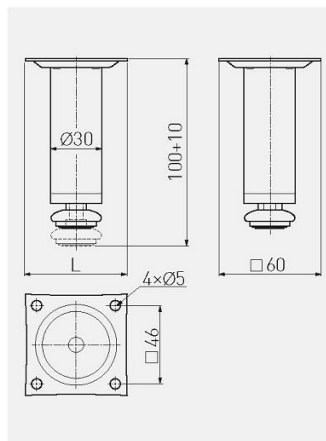

Nóżka BD-100 z regulacją
Adjustable leg BD-100
Ножка BD-100 с регулировкой

NM-BD-100-01	100 + 10	chrom / chrome / хром	stal / steel / сталь
NM-BD-100-02		satyna / satin / сатин	
NM-BD-100-05		aluminium / aluminium / алюминий	
NM-BD-100-06		stal szczotkowana / brushed steel / шлифованная сталь	