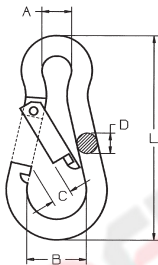

MOSCHETTONI DIN 5299
SNAP HOOKS DIN 5299
MOUSQUETONS DIN 5299
KARABINERHAKEN DIN 5299

Acciaio Fe 360 B
 Steel Fe 360 B
 Acier Fe 360 B
 Stahl Fe 360 B

Misura Size Mesure Abmessung	A	B	C	D	L	S.W.L.	Peso Weight Poids Gewicht
mm	mm	mm	mm	mm	mm	Kg	Kg
4 x 40	7	14	6	4	40	30	0,010
5 x 50	8	15	7	5	50	100	0,020
6 x 60	9	17	8	6	60	120	0,020
7 x 70	10	19	8	7	70	180	0,040
8 x 80	12	23	10	8	80	230	0,070
9 x 90	12	24	10	9	90	250	0,090
10 x 100	15	29	11	10	100	350	0,130
11 x 120	18	36	16	11	120	380	0,190
12 x 140	20	40	19	12	140	400	0,200
13 x 160	22	54	23	13	160	410	0,360